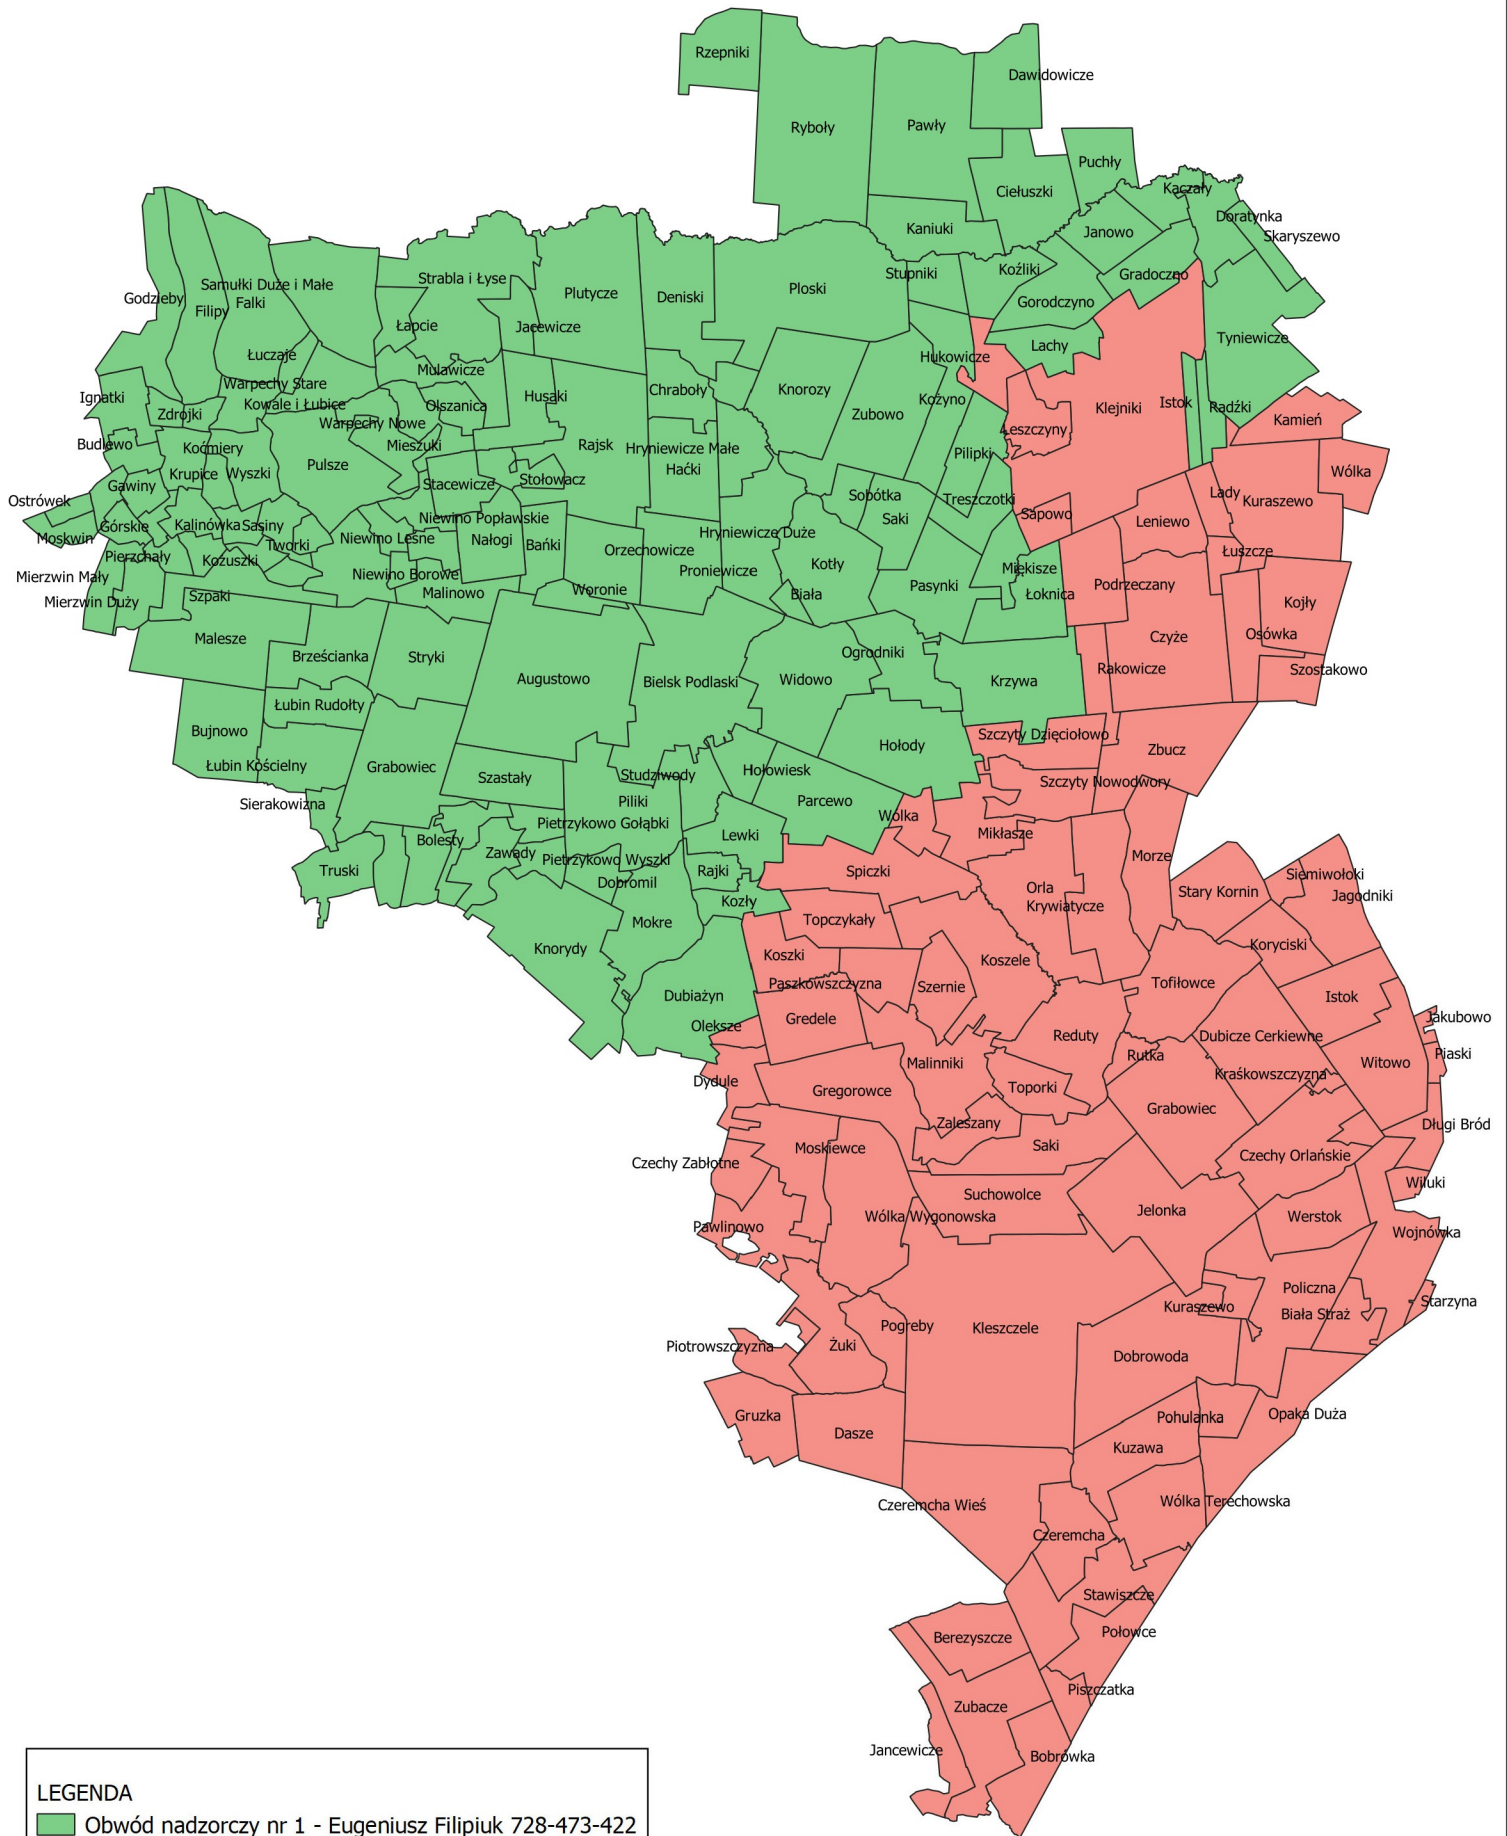

Podział Nadleśnictwa Bielsk na obwody nadzorcze lasów niepaństwowych

LEGENDA

- Obwód nadzorczy nr 1 - Eugeniusz Filipiuk 728-473-422
- Obwód nadzorczy nr 2 - Daniel Grygoruk 575-788-071