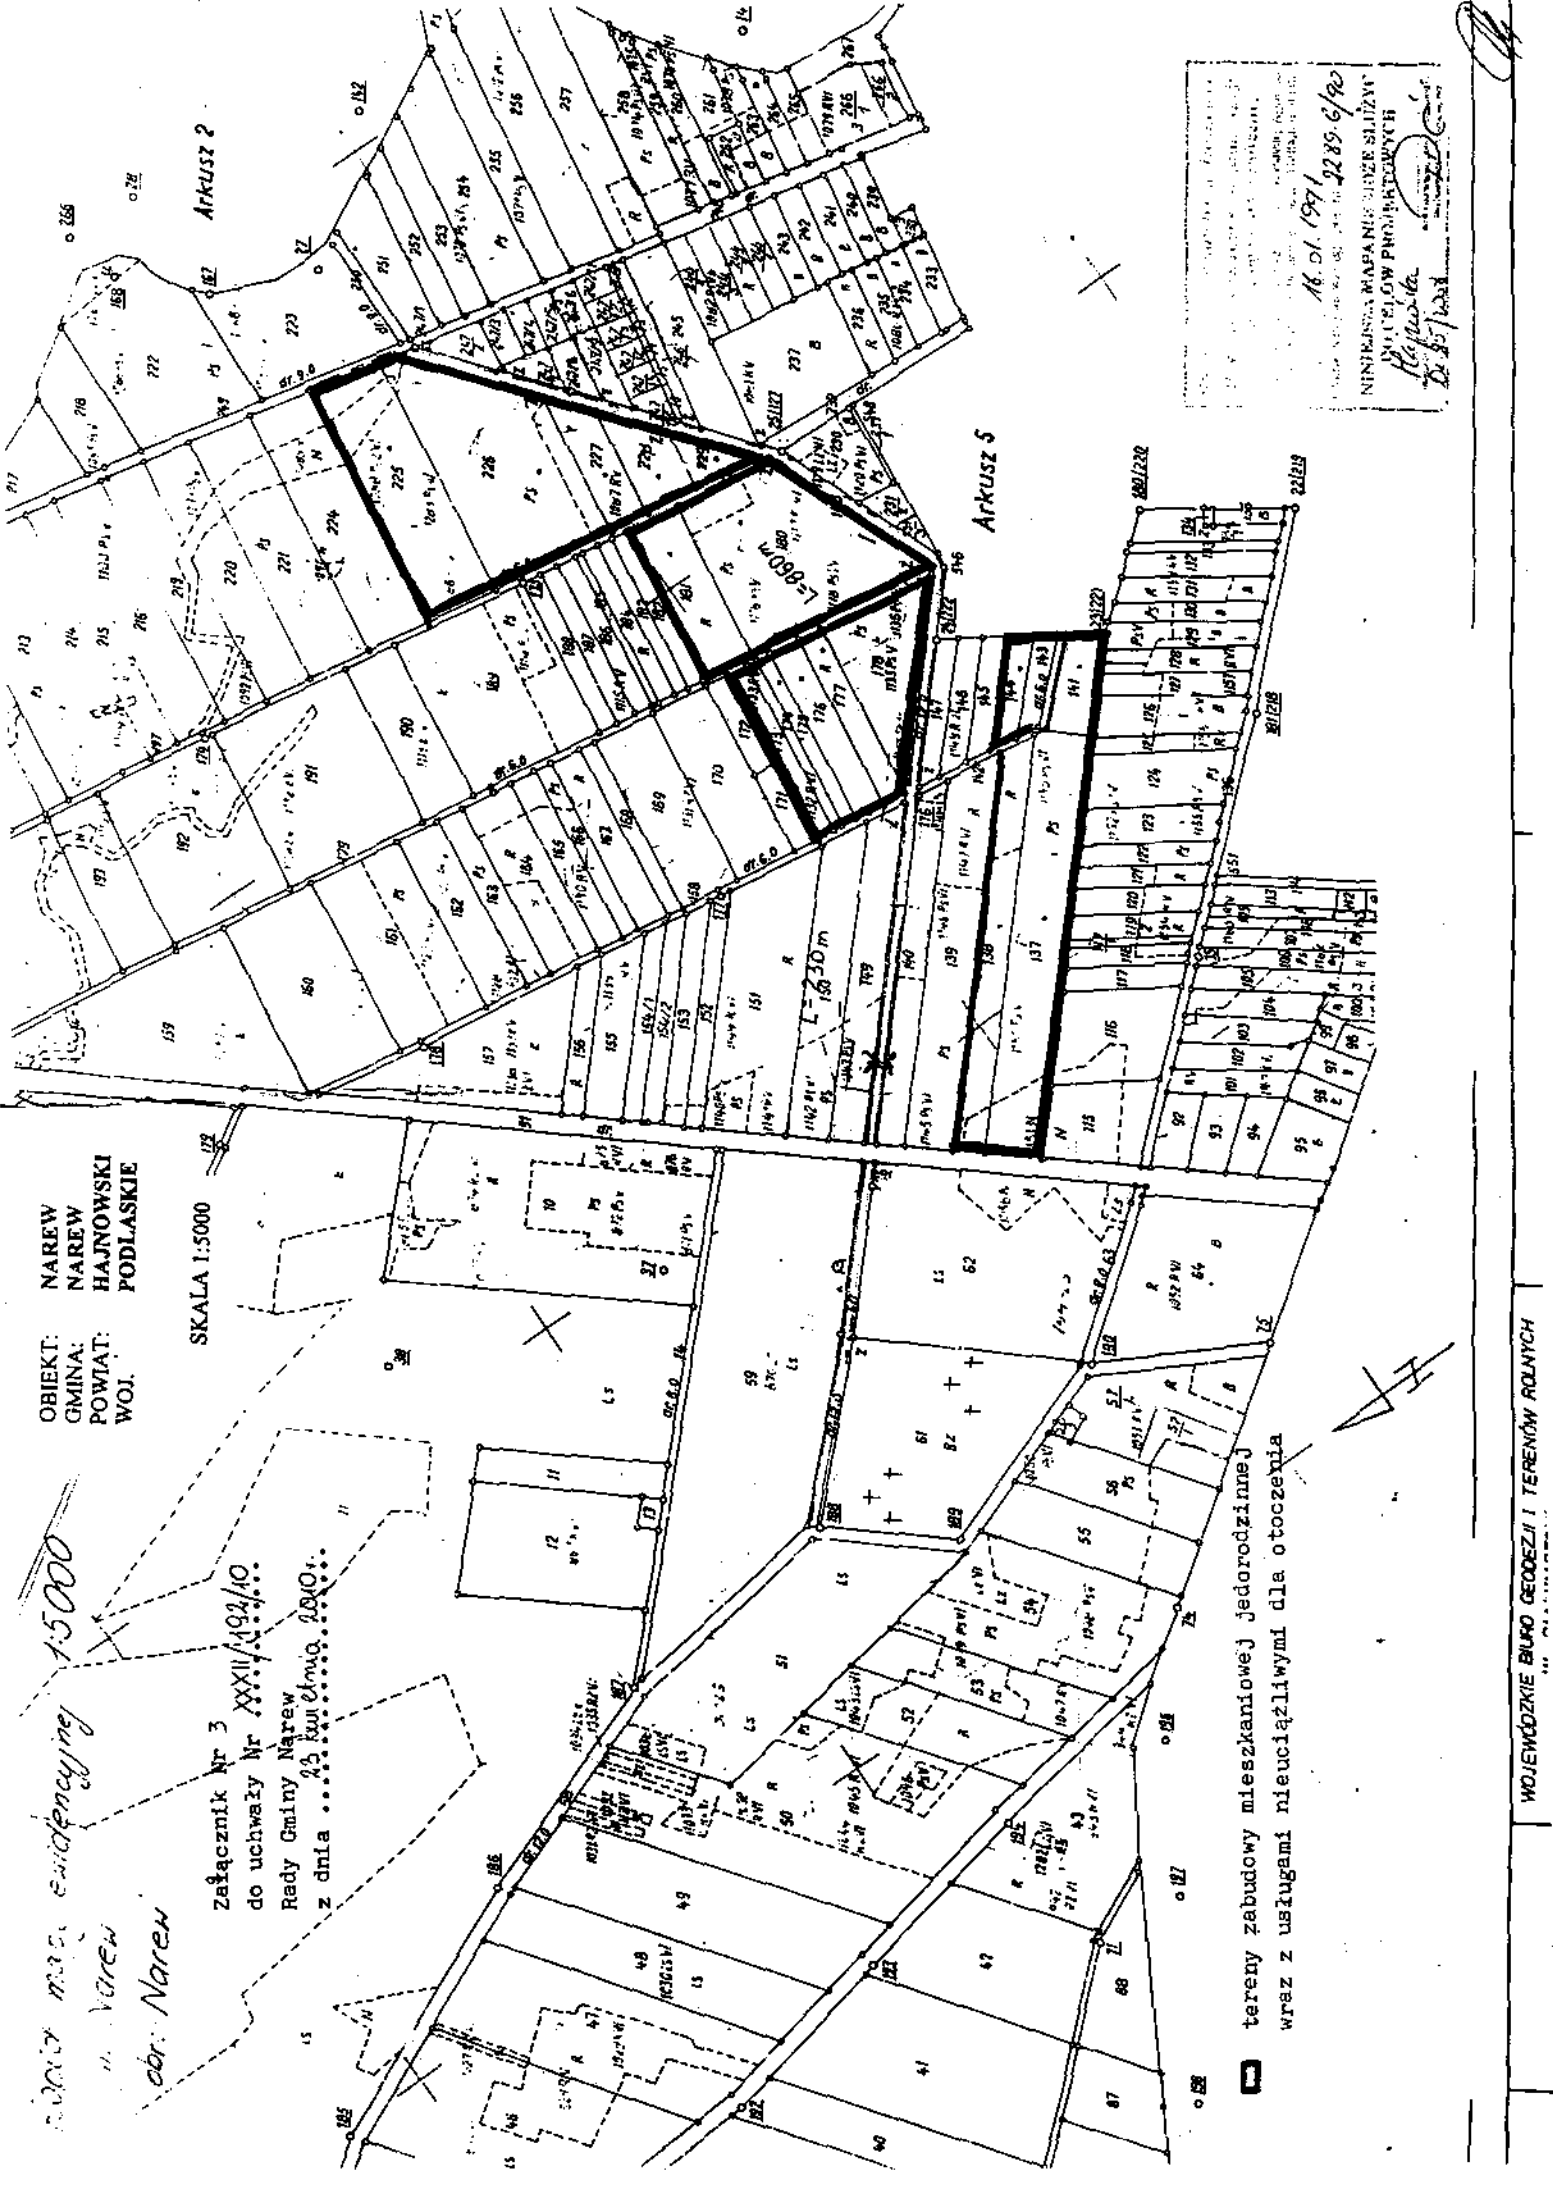

OBIEKT: NAREW  
 GMINA: NAREW  
 POWIAT: HAJNOWSKI  
 WOJ.: PODLASKIE

SKALA 1:5000

*zobacz mapę ewidencyjną 15000*  
 w Narew  
 obr. Narew

załącznik Nr 3  
 do uchwały Nr XXXII/192/10  
 Rady Gminy Narew  
 z dnia 23.09.2010 r.

16.01.1971 22896/10  
 NIETRZYSTA WAPANIS UNTER SLIZAV  
 DZIELOW PROJEKTOWYCH  
*Hejnowska*  
*Dr. J. J. J.*

□ tereny zabudowy mieszkaniowej jednorodzinnej  
 wraz z usługami nieuciążliwymi dla otoczenia