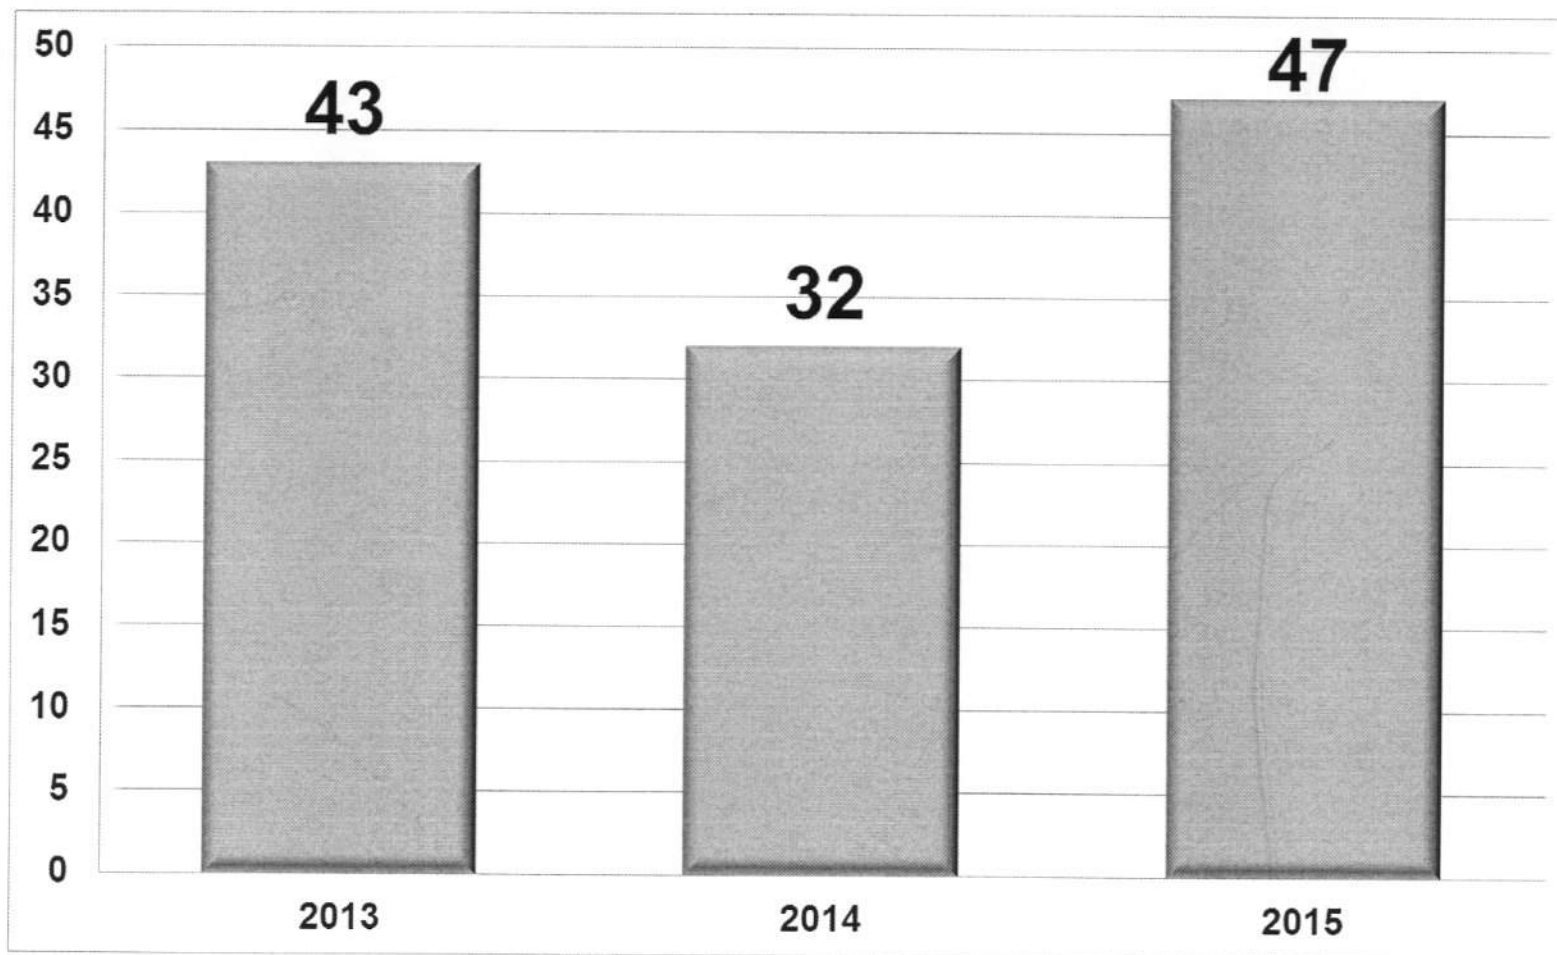

## **Przestępstwa stwierdzone ogółem w Gminie Narew w latach 2013 – 2015**

## **Przestępstwa stwierdzone na terenie Gminy Narew**

**W roku 2015 na terenie Gminy Narew stwierdzono  
ogółem 47 przestępstwa tj.:**

- **Przestępstwa kryminalne 28 – w tym:**
  - Przestępstwa z 7 kategorii – 16 tj.:**
    - **Kradzież z włamaniem – 2**
    - **Kradzież cudzej rzeczy – 8**
    - **Uszkodzenie rzeczy – 1**
    - **Rozboje – 1**
    - **Bójka i pobicie – 2**
    - **Uszczerbek na zdrowiu -2**
- **Przestępstwa gospodarcze – 3**

## Interwencje na terenie Gminy Narew w 2015 r.

Lp.	Rodzaj zgłoszonego zdarzenia	Gmina Narew
1.	Ogólna liczba zgłoszonych interwencji	322
2.	Interwencje domowe	44
3.	Bójka i pobicie	2
4.	Inna bójka i pobicie	0
5.	Wydarzenie w ruchu lądowym - Ruch Drogowy	18
6.	Wypadek Drogowy	3
7.	Kierujący w stanie po użyciu alkoholu	4
8.	Kierujący w stanie nietrzeźwości	12
9.	Zakłócenie porządku publicznego	0

# Liczba wypadków i kolizji na terenie Gminy Narew w 2015 roku

1. Wypadki drogowe – 3 :
  - Liczba zabitych – 0
  - Liczba rannych – 4
  
2. Kolizje drogowe – 29